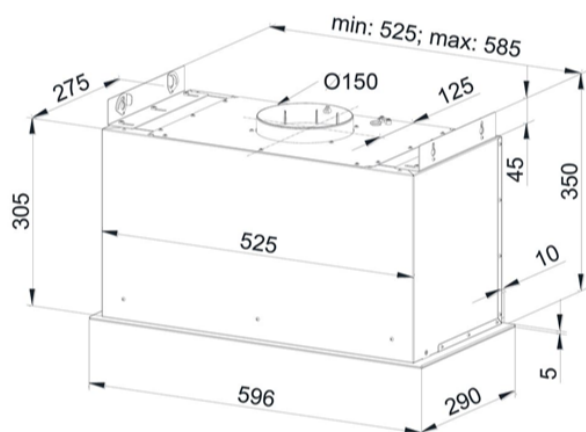

RP - Recyklační poplatek

DMOC 9 990,00 Kč

RP 15,61 Kč